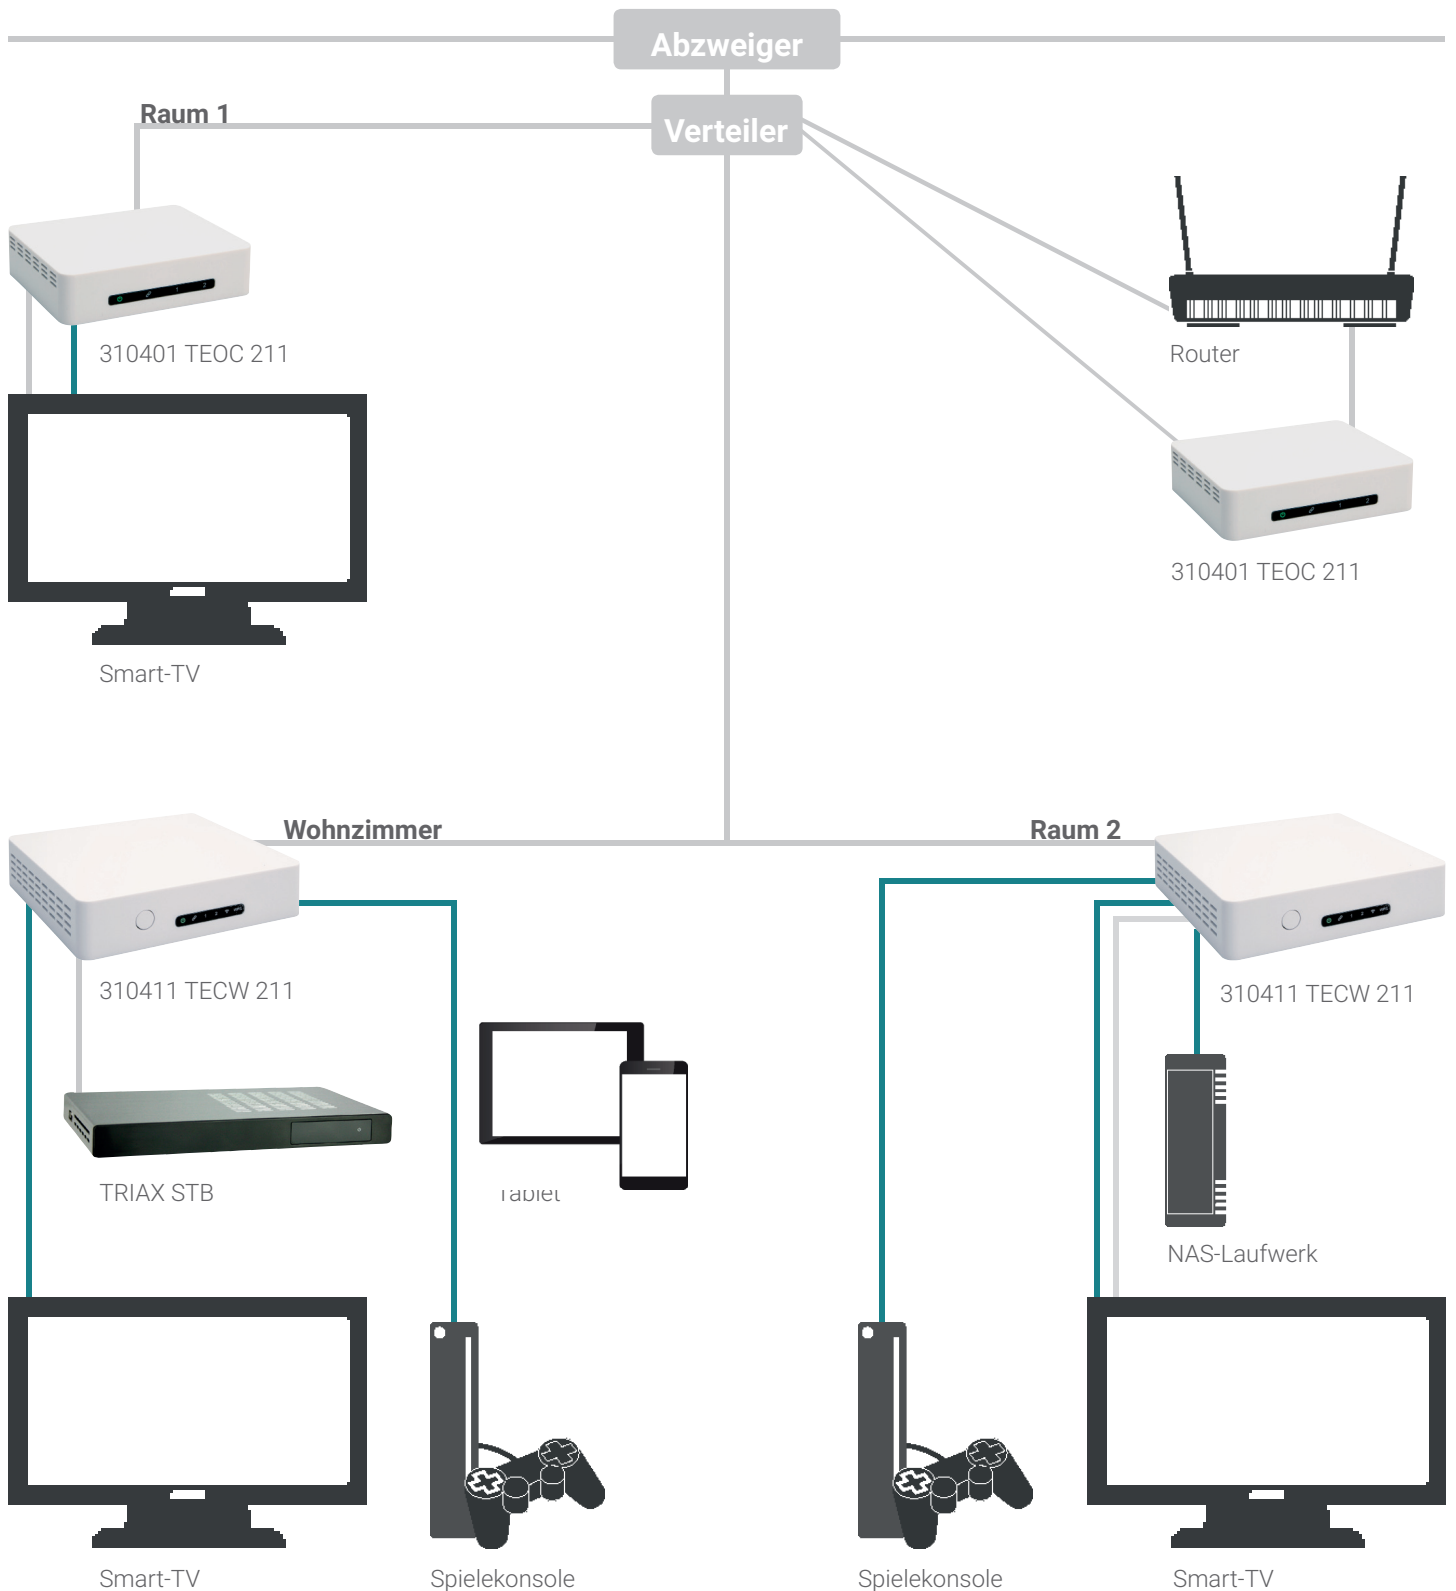

## Typische CATV-Installation

## CATV-System mit mehreren Geräten

## Normales terrestrisches DVB-T-Koax-Netzwerk für Haus/Wohnung

## Terrestrisches DVB-T-Koax-Netzwerk für große Häuser

Verbindung eines TEOC 211 und eines TECW 211  
zur Herstellung einer Punkt-zu-Punkt-Kopplung über ein einzelnes Koaxialkabel