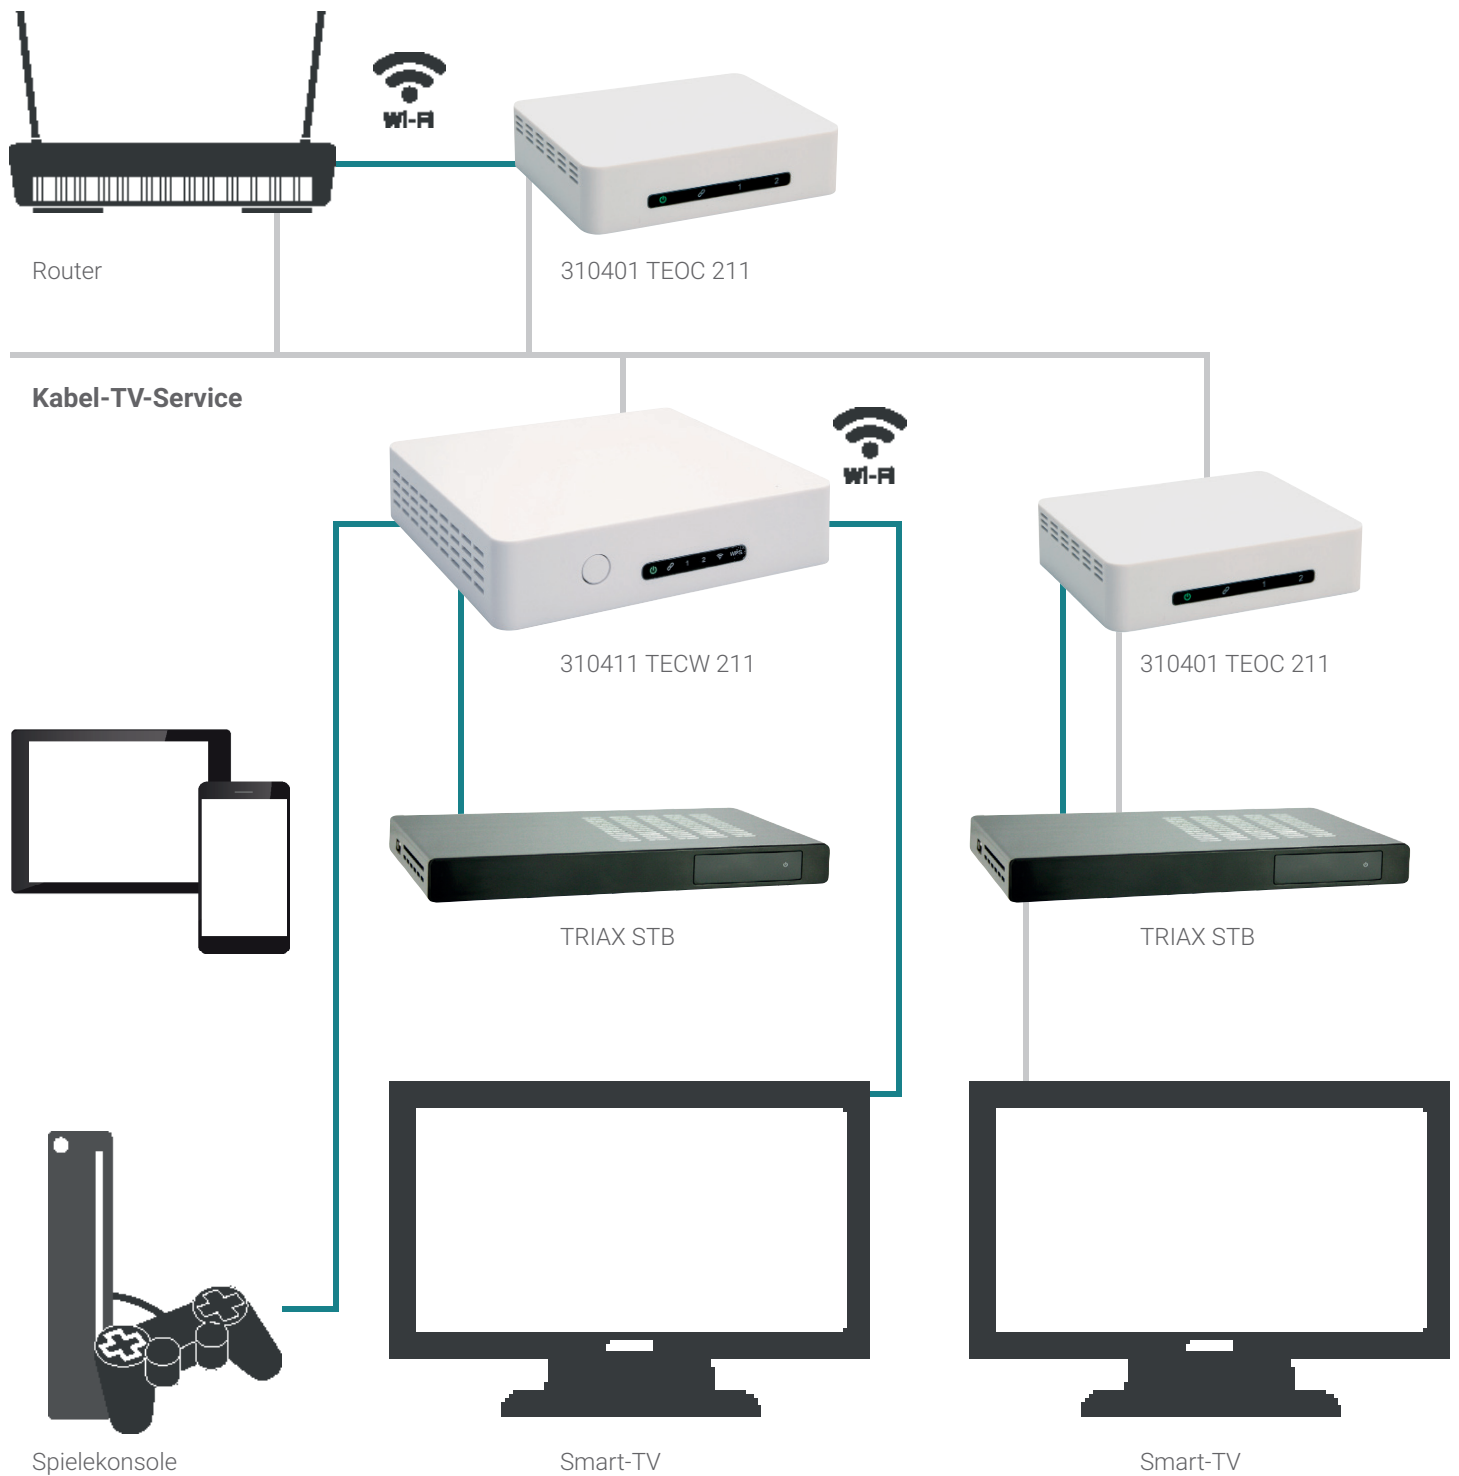

# TEOC 211 & TEWC 211

Installationshandbuch

[triax-gmbh.de](http://triax-gmbh.de) / [triax.at](http://triax.at)

## Typische CATV-Installation

## CATV-System mit mehreren Geräten

## Terrestrisches DVB-T-Koax-Netzwerk für große Häuser

Verbindung eines TEOC 211 und eines TECW 211  
zur Herstellung einer Punkt-zu-Punkt-Kopplung über ein einzelnes Koaxialkabel