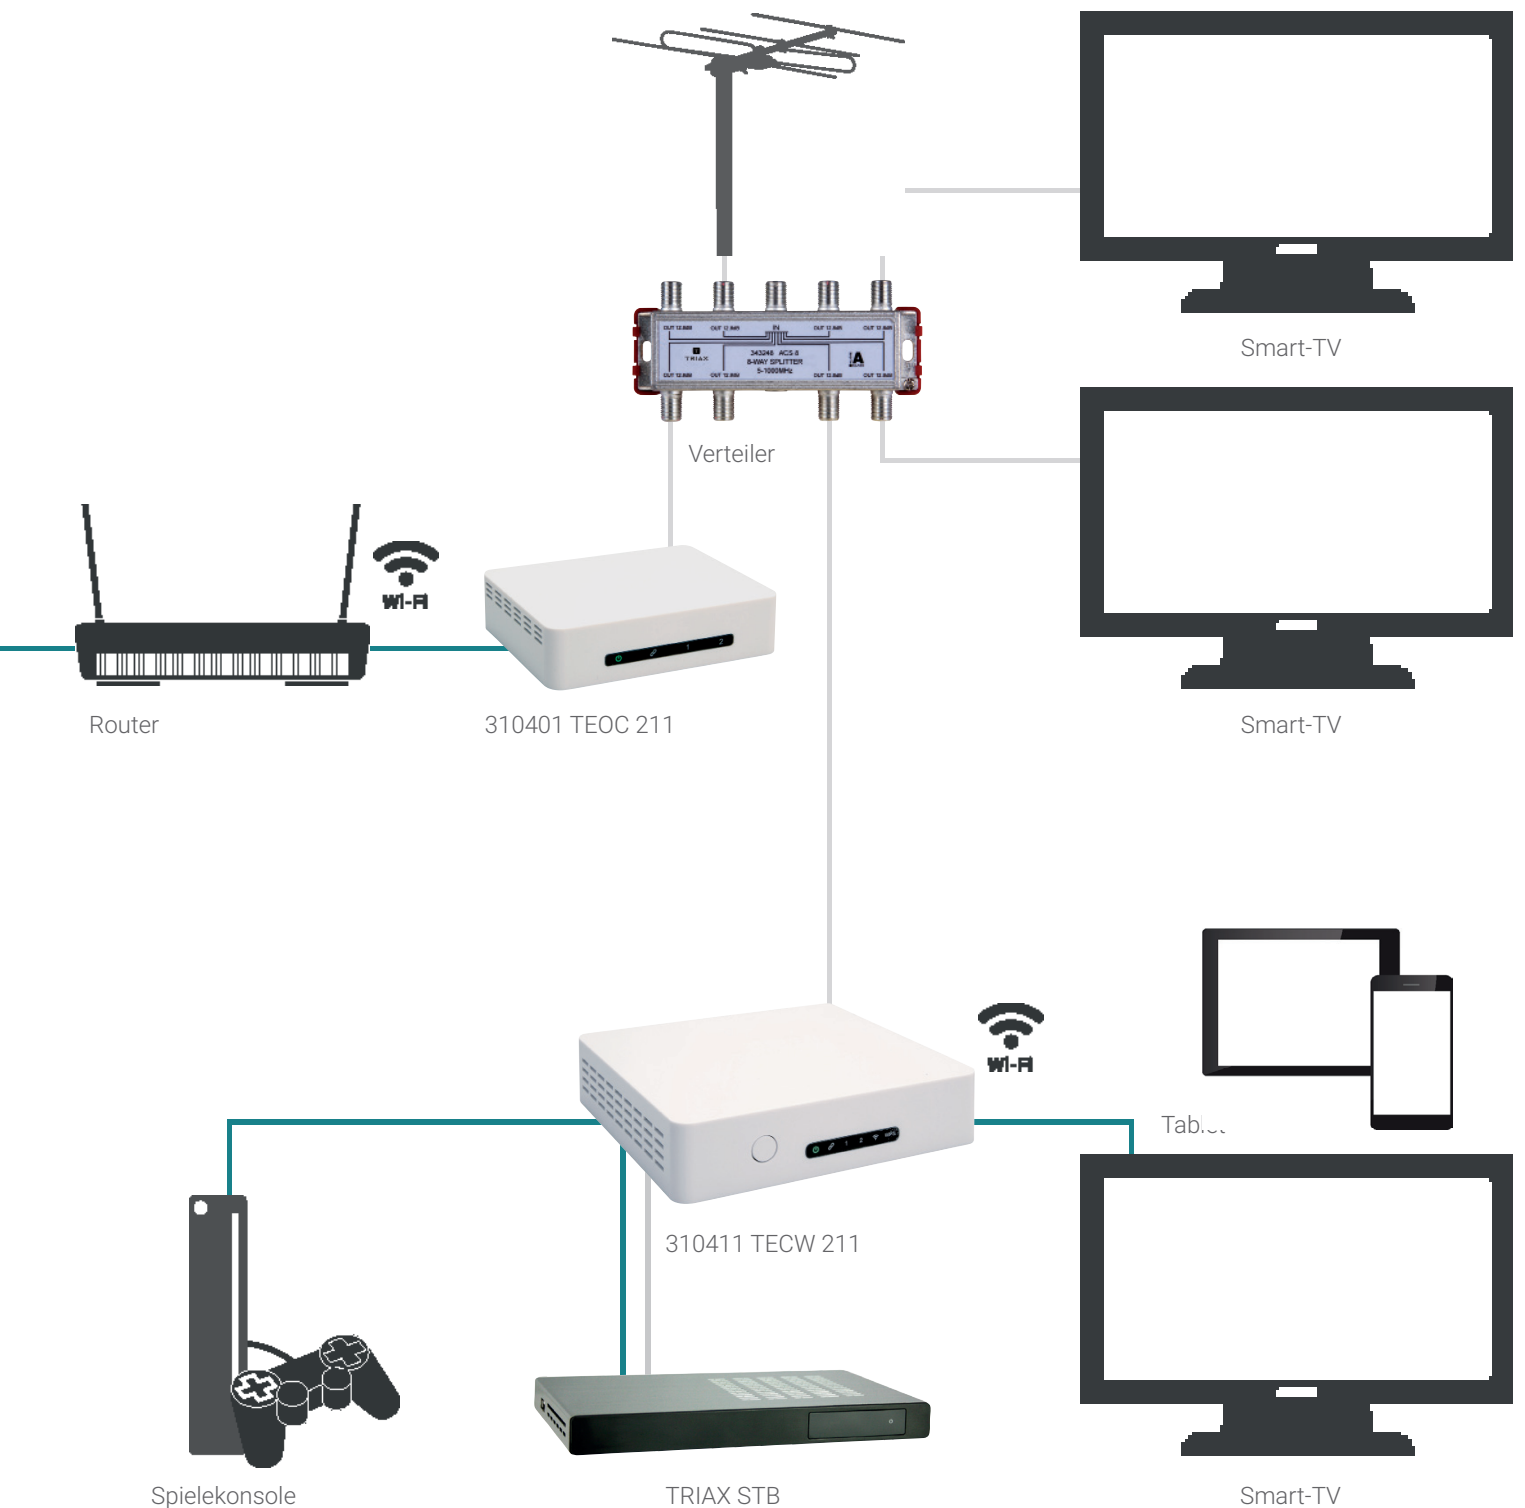

## Typische CATV-Installation

## CATV-System mit mehreren Geräten

## Normales terrestrisches DVB-T-Koax-Netzwerk für Haus/Wohnung

## Terrestrisches DVB-T-Koax-Netzwerk für große Häuser

Verbindung eines TEOC 211 und eines TECW 211  
zur Herstellung einer Punkt-zu-Punkt-Kopplung über ein einzelnes Koaxialkabel