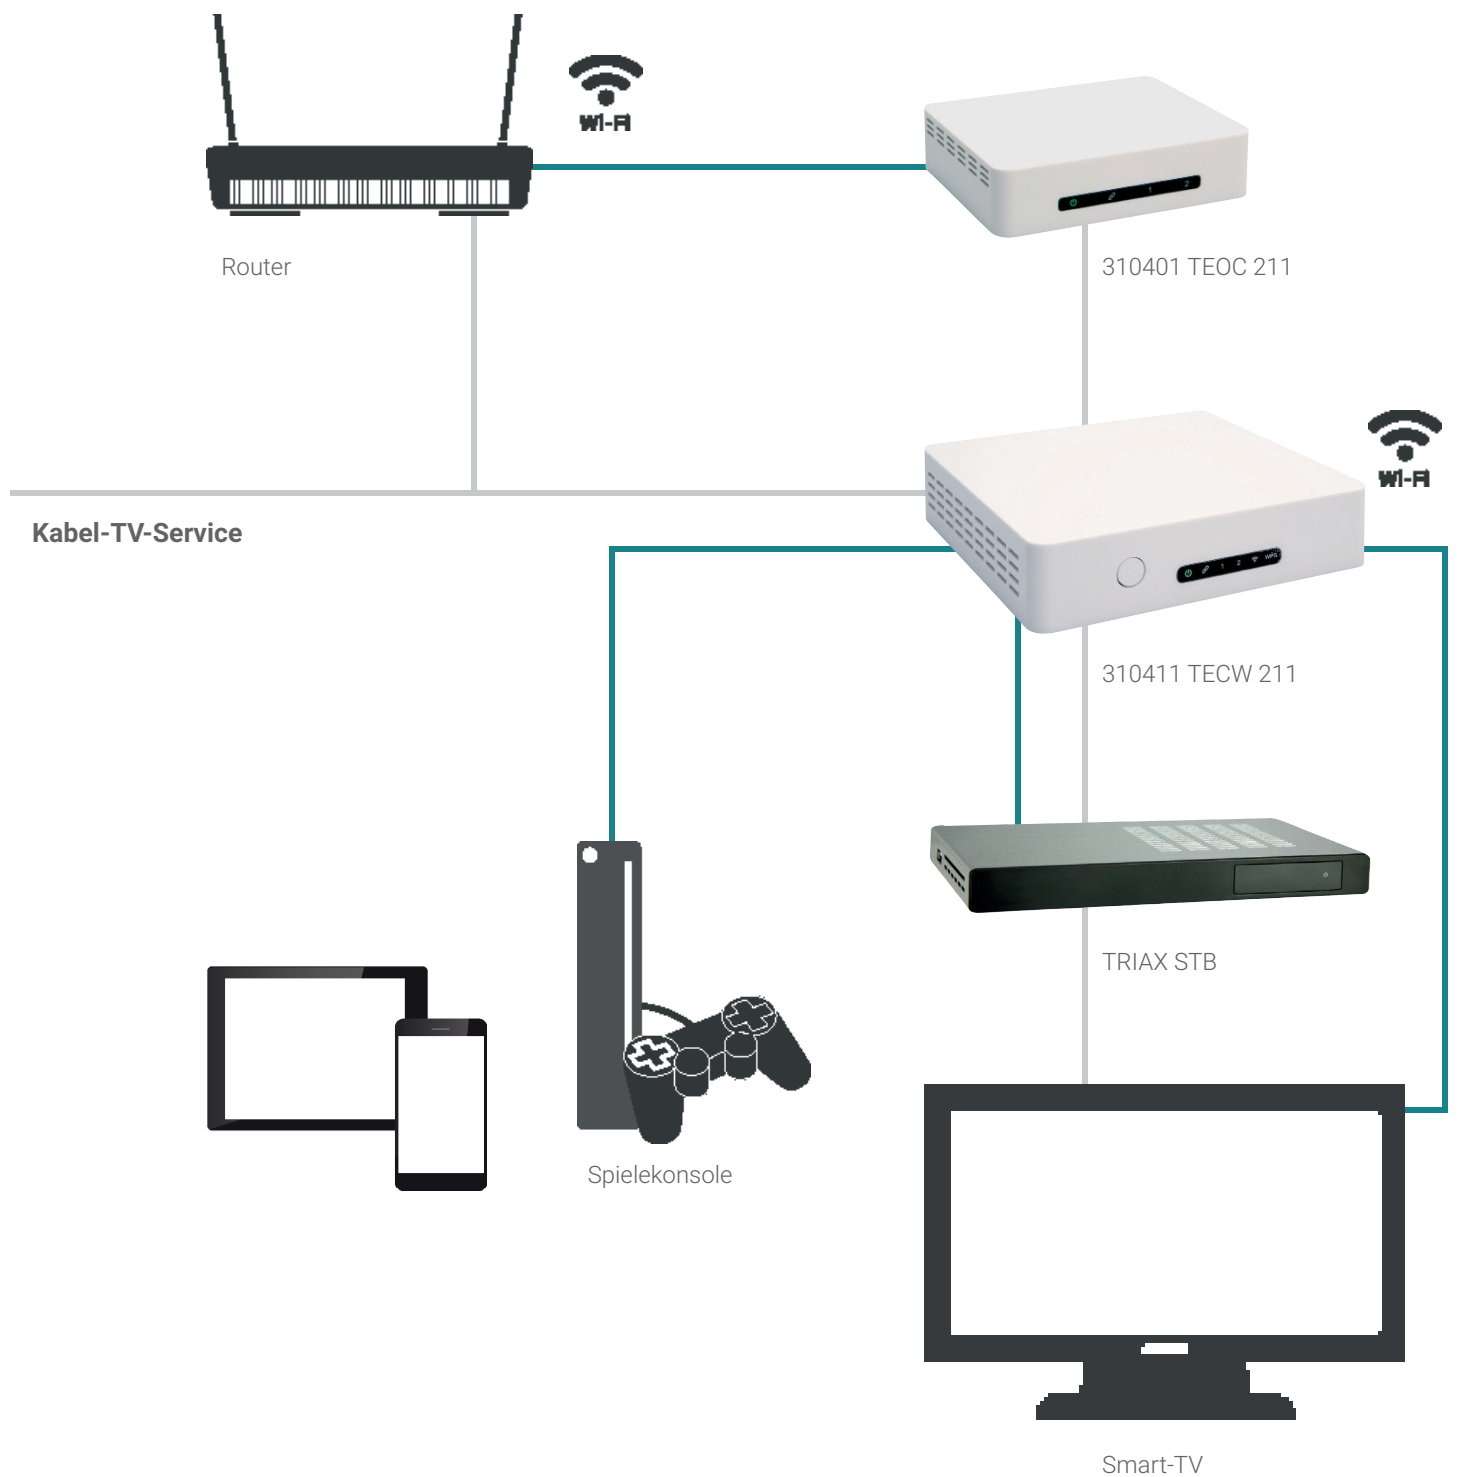

## Typische CATV-Installation

## CATV-System mit mehreren Geräten

## Normales terrestrisches DVB-T-Koax-Netzwerk für Haus/Wohnung

## Terrestrisches DVB-T-Koax-Netzwerk für große Häuser

Verbindung eines TEOC 211 und eines TECW 211  
zur Herstellung einer Punkt-zu-Punkt-Kopplung über ein einzelnes Koaxialkabel